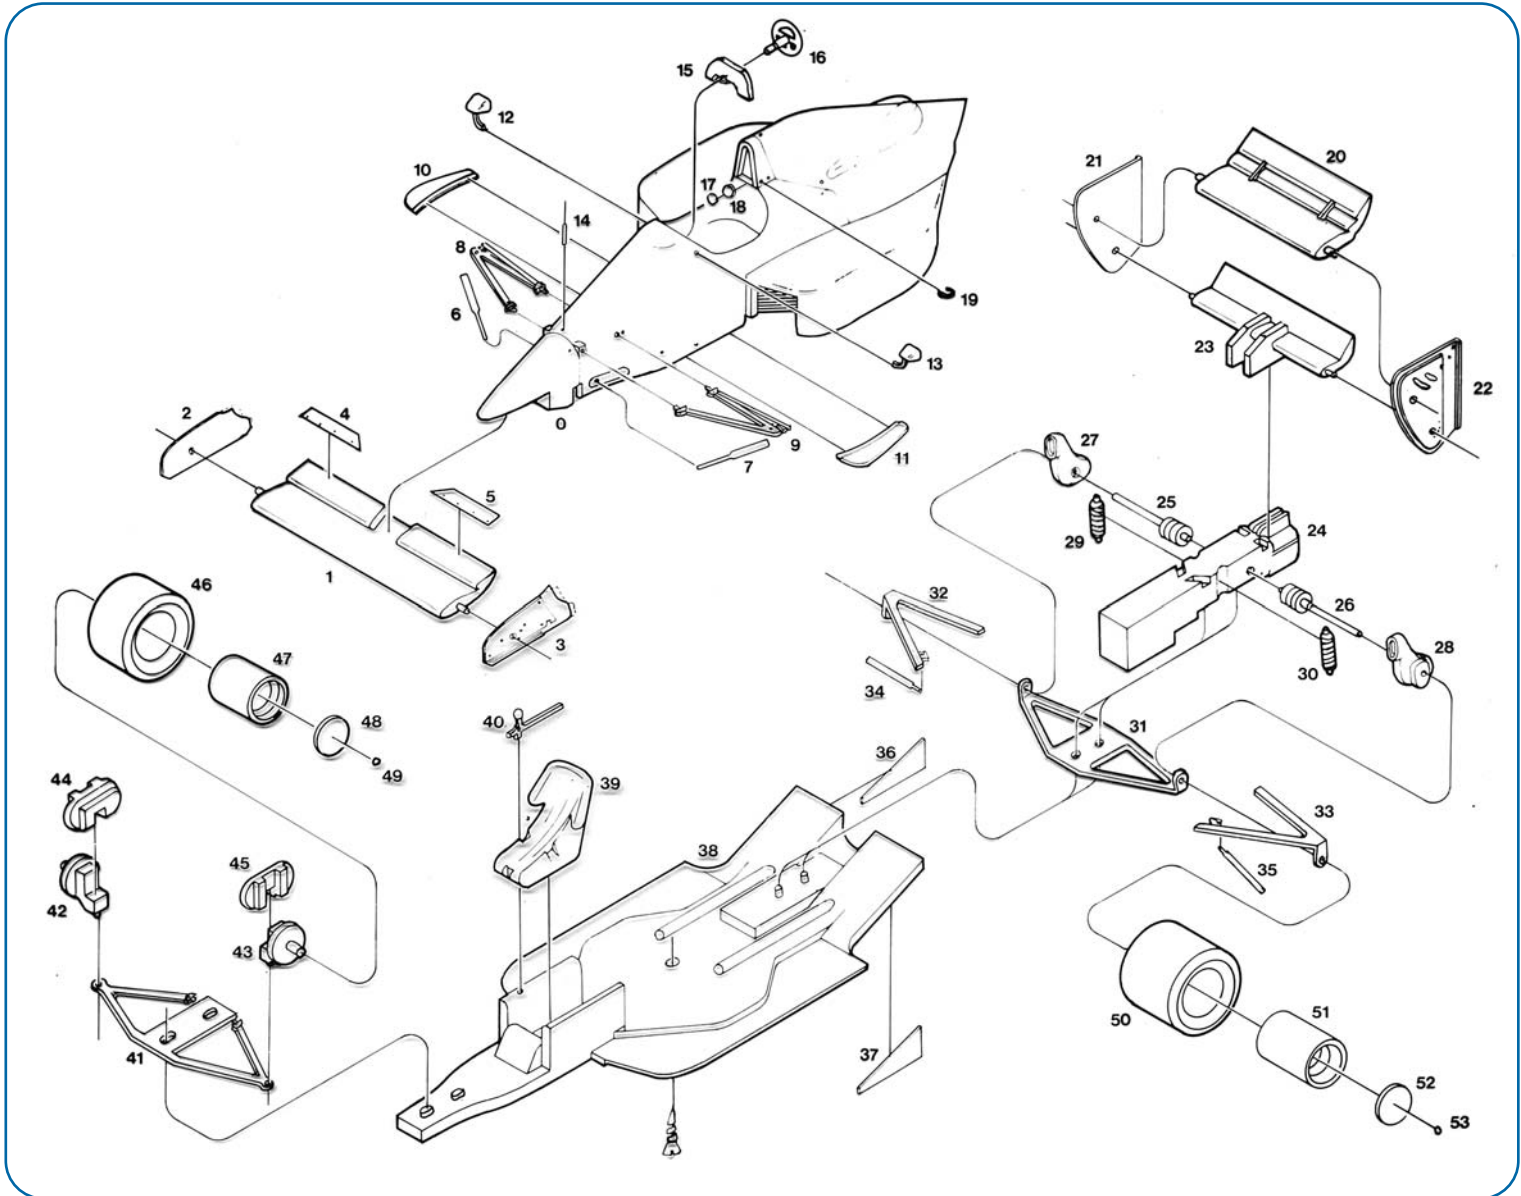

BORGIO VEREZZI
44° 9' 35.26" N, 9° 18' 19.16" E

TAMEO KITS
scale racing car models

TMK114
LOTUS JUDD T101
G.P. AUSTRALIA 1989

Photoetched - Fotoincisioni - Fotogeätzt
Photogravures - Fotograbado

Colour conversion
Conversione colori
Farbenumwandlung
Conversion de couleurs
Colores conversionados