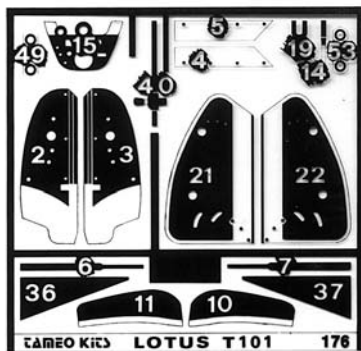

BORGIO VEREZZI
44° 9' 35.26" N, 9° 18' 19.16" E

TAMEO KITS
scale racing car models

TMK114
LOTUS JUDD T101
G.P. AUSTRALIA 1989

Photoetched - Fotoincisioni - Fotogeätzt
Photogravures - Fotograbado

Colour conversion
Conversione colori
Farbenumwandlung
Conversion de couleurs
Colores conversionados