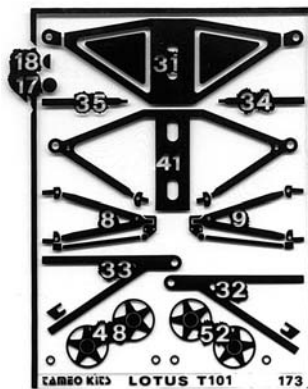

BORGIO VEREZZI
44° 9' 35.26" N, 9° 18' 19.16" E

TAMEO KITS
scale racing car models

TMK114
LOTUS JUDD T101
G.P. AUSTRALIA 1989

Photoetched - Fotoincisioni - Fotogeätzt
Photogravures - Fotograbado

Colour conversion
Conversione colori
Farbenumwandlung
Conversion de couleurs
Colores conversionados